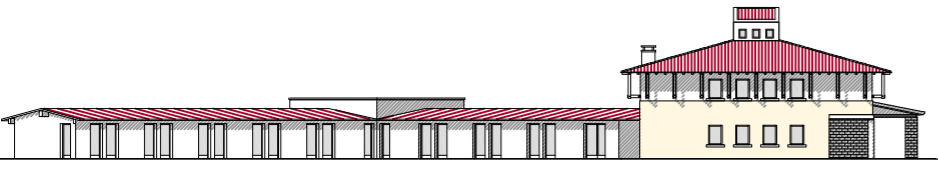

PROSPETTO SUD

PROSPETTO NORD