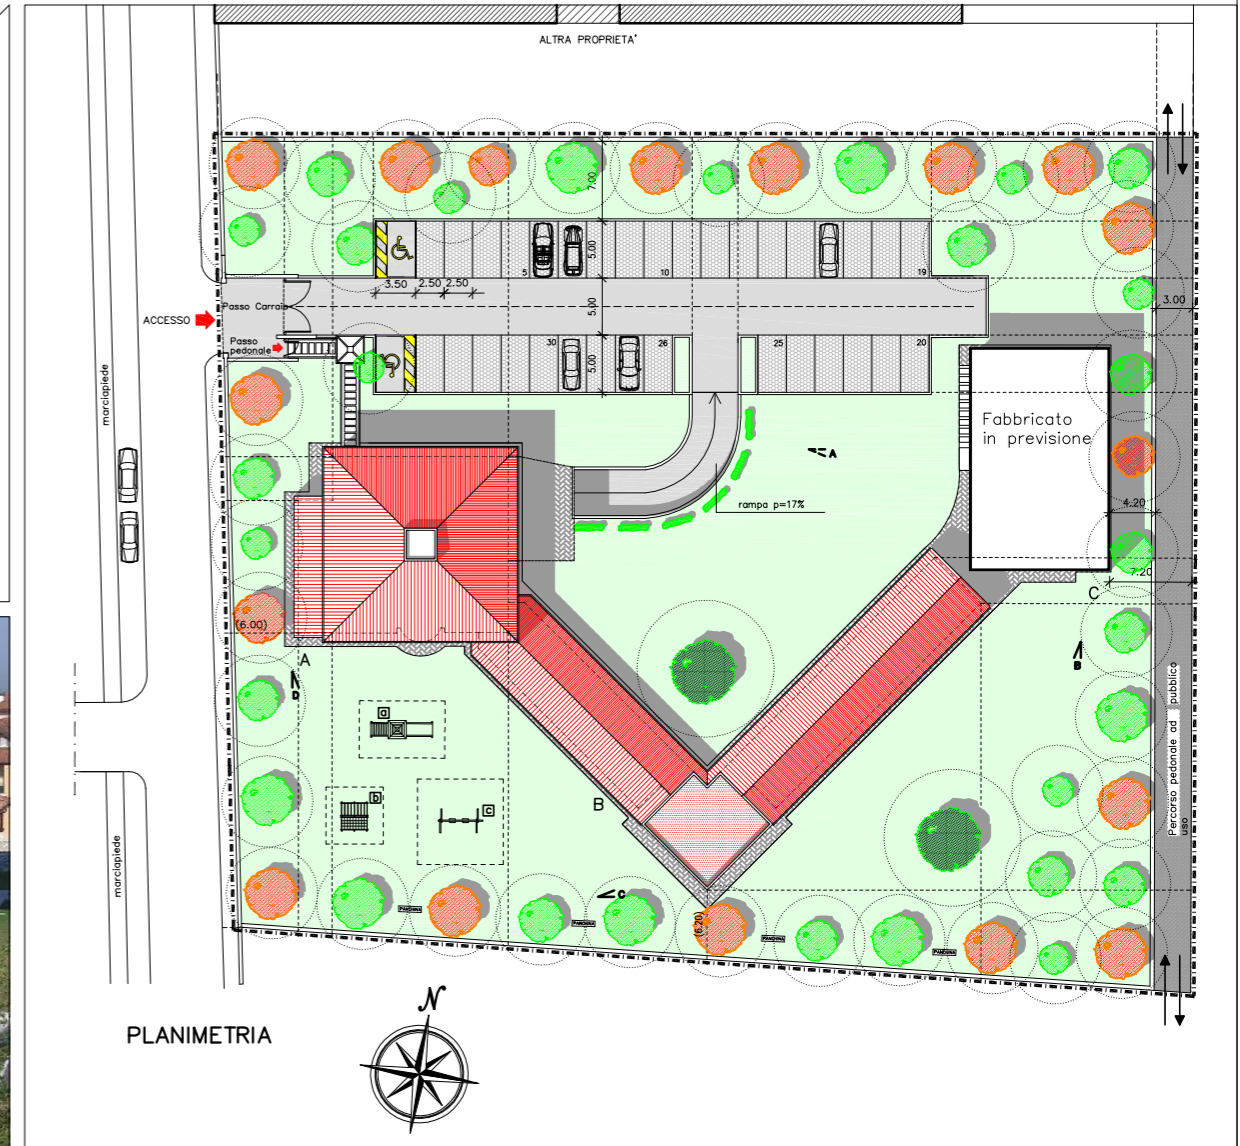

PROGETTO PER LA NUOVA SEDE DELL'ASSOCIAZIONE ONLUS "L'ARCOBALENO"

C.E. n°150-18/11/02

Committente: Associazione ONLUS "L'Arcobaleno"

Localizzazione: Porcia (Pordenone)

Tipologia intervento: ex-nuovo

Classe di categoria: IC

Finanziamento: Privato

Tipologia incarico:
 Progetto esecutivo architettonico - ing. Diego Sedran
 Progetto esecutivo strutturale - ing. Diego Sedran
 Direttore dei lavori - ing. Diego Sedran

Superficie progetto: mq. 567,00

PIANTA PIANO TERRA

PROSPETTO OVEST

PROSPETTO EST

PROSPETTO SUD

PROSPETTO NORD

PLANIMETRIA