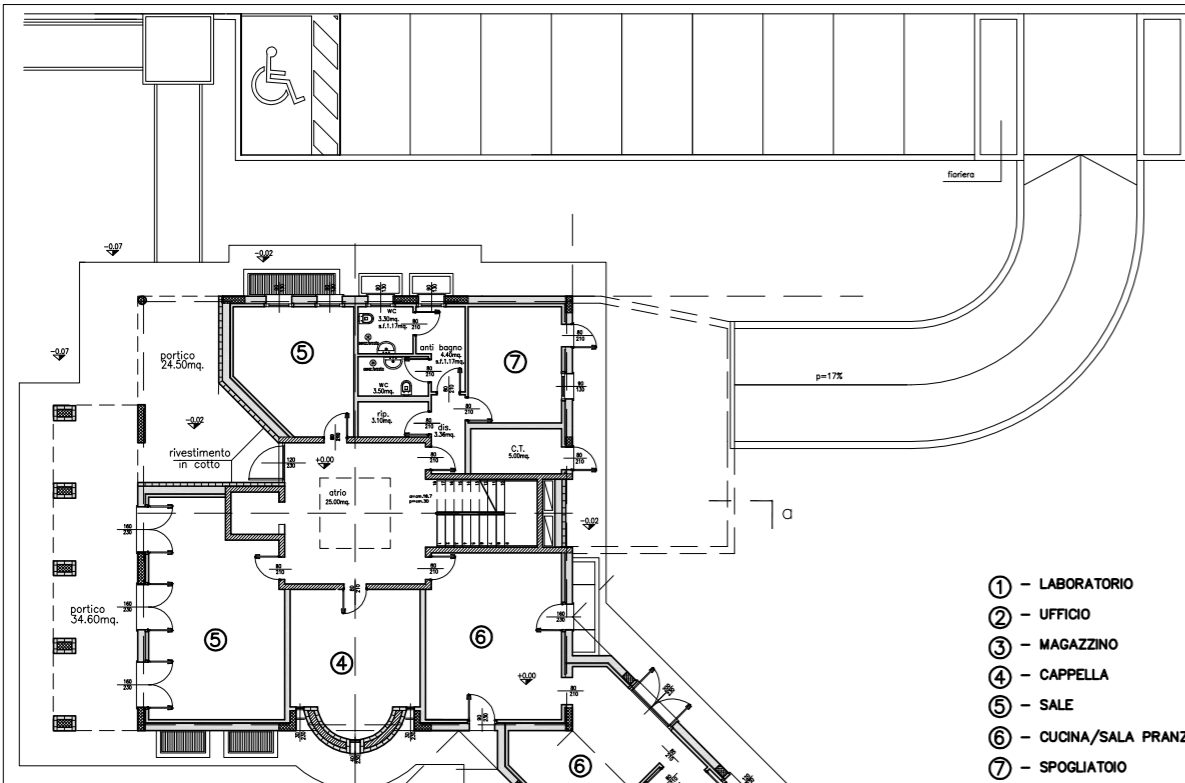

Finanziamento: Privato

Tipologia incarico:
 Progetto esecutivo architettonico - ing. Diego Sedran
 Progetto esecutivo strutturale - ing. Diego Sedran
 Direttore dei lavori - ing. Diego Sedran

Superficie progetto: mq. 567,00

Volume progetto: mc. 2249,00

Importo lavori: € 750 000,00

Inizio lavori: 2002

Fine lavori: 2005

- ① - LABORATORIO
- ② - UFFICIO
- ③ - MAGAZZINO
- ④ - CAPPELLA
- ⑤ - SALE
- ⑥ - CUCINA/SALA PRANZO
- ⑦ - SPOGLIATOIO

PIANTA PIANO TERRA

PROSPETTO OVEST

PROSPETTO EST

PROSPETTO SUD

PROSPETTO NORD

PLANIMETRIA