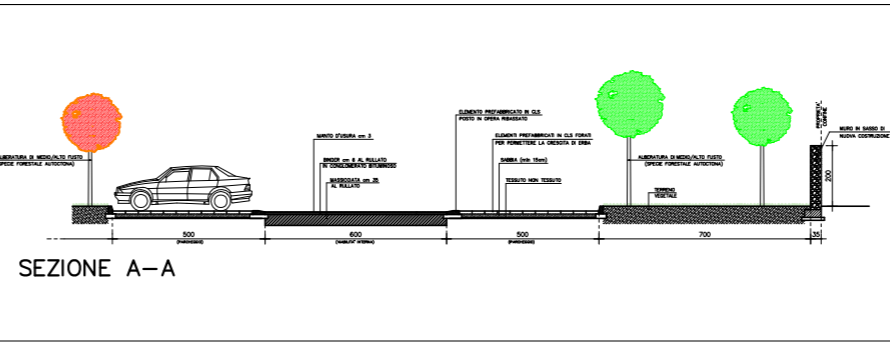

PROGETTO PER LA NUOVA SEDE DELL'ASSOCIAZIONE ONLUS "L'ARCOBALENO"

C.E. n°150-18/11/02

Committente: Associazione ONLUS "L'Arcobaleno"

Localizzazione: Porcia (Pordenone)

Tipologia intervento: ex-nuovo

Classe di categoria: IC

Finanziamento: Privato

Tipologia incarico:
Progetto esecutivo architettonico - ing. Diego Sedran
Progetto esecutivo strutturale - ing. Diego Sedran
Direttore dei lavori - ing. Diego Sedran

Superficie progetto: mq. 567,00

Volume progetto: mc. 2249,00

Importo lavori: € 750 000,00

Inizio lavori: 2002

Fine lavori: 2005