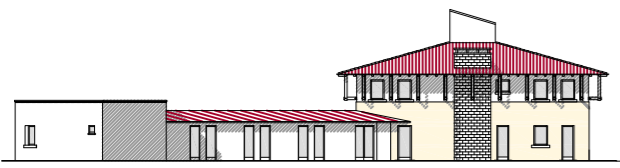

PROSPETTO OVEST