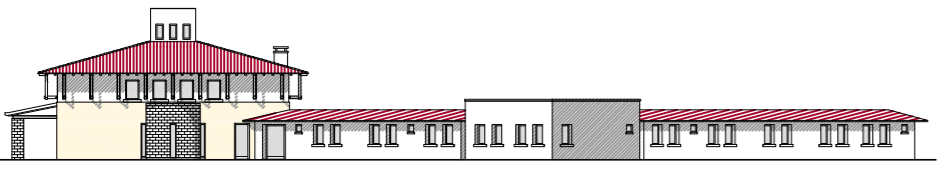

PROSPETTO EST